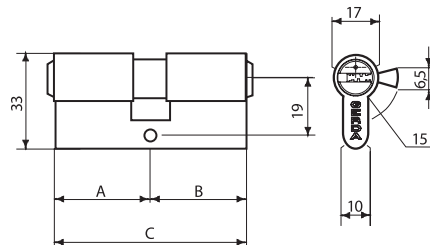

WKŁADKI BĘBENKOWE

H PLUS KLUCZ-KLUCZ

OPIS		WYMIAR (mm)			KOD EAN	INDEKS	
		A	B	C			
H Plus	27/35	wkładka nikiel satyna, pudełko	27	35	62	590220317523 1	0WKHPS02735.90050P
H Plus	30/30	wkładka nikiel satyna, pudełko	30	30	60	590220317517 0	0WKHPS03030.90050P
H Plus	30/30	wkładka mosiądz, pudełko	30	30	60	590220317515 6	0WKHPS03030.98050P
H Plus	30/35	wkładka nikiel satyna, pudełko	30	35	65	590220317521 7	0WKHPS03035.90050P
H Plus	30/35	wkładka mosiądz, pudełko	30	35	65	590220317519 4	0WKHPS03035.98050P
H Plus	30/40	wkładka nikiel satyna, pudełko	30	40	70	590220317525 5	0WKHPS03040.90050P
H Plus	30/40	wkładka mosiądz, pudełko	30	40	70	590220317719 8	0WKHPS03040.98050P
H Plus	30/45	wkładka nikiel satyna, pudełko	30	45	75	590220317589 7	0WKHPS03045.90050P
H Plus	30/50	wkładka nikiel satyna, pudełko	30	50	80	590220317527 9	0WKHPS03050.90050P
H Plus	35/35	wkładka nikiel satyna, pudełko	35	35	70	590220317529 3	0WKHPS03535.90050P
H Plus	35/40	wkładka nikiel satyna, pudełko	35	40	75	590220317531 6	0WKHPS03540.90050P
H Plus	35/45	wkładka nikiel satyna, pudełko	35	45	80	590220317533 0	0WKHPS03545.90050P
H Plus	35/50	wkładka nikiel satyna, pudełko	35	50	85	590220317535 4	0WKHPS03550.90050P