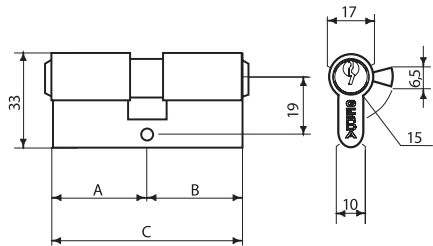

Wkładki bębnowe GERDA WK E1

OPIS		WYMIAR (mm)			KOD EAN	INDEKS	
		A	B	C			
WKE1	30/40	wkładka mosiądz, pudełko	30	40	70	590762008296 4	0WKE1S03040.98030P
WKE1	30/45	wkładka nikiel satyna, pudełko	30	45	75	590762008301 5	0WKE1S03045.90030P
WKE1	30/45	wkładka mosiądz, pudełko	30	45	75	590762008300 8	0WKE1S03045.98030P
WKE1	30/50	wkładka nikiel satyna, pudełko	30	50	80	590762008305 3	0WKE1S03050.90030P
WKE1	30/50	wkładka mosiądz, pudełko	30	50	80	590762008304 6	0WKE1S03050.98030P
WKE1	30/55	wkładka nikiel satyna, pudełko	30	55	85	590762008309 1	0WKE1S03055.90030P
WKE1	30/55	wkładka mosiądz, pudełko	30	55	85	590762008308 4	0WKE1S03055.98030P
WKE1	30/60	wkładka nikiel satyna, pudełko	30	60	90	590220317557 6	0WKE1S03060.90030P
WKE1	35/10	wkładka nikiel satyna, pudełko	35	10	45	590762008311 4	0WKE1S03510.90030P
WKE1	35/10	wkładka mosiądz, pudełko	35	10	45	590762008310 7	0WKE1S03510.98030P
WKE1	35/35	wkładka nikiel satyna, pudełko	35	35	70	590762008315 2	0WKE1S03535.90030P
WKE1	35/35	wkładka mosiądz, pudełko	35	35	70	590762008314 5	0WKE1S03535.98030P
WKE1	35/40	wkładka nikiel satyna, pudełko	35	40	75	590762008319 0	0WKE1S03540.90030P
WKE1	35/40	wkładka mosiądz, pudełko	35	40	75	590762008318 3	0WKE1S03540.98030P
WKE1	35/45	wkładka nikiel satyna, pudełko	35	45	80	590762008323 7	0WKE1S03545.90030P
WKE1	35/45	wkładka mosiądz, pudełko	35	45	80	590762008322 0	0WKE1S03545.98030P
WKE1	35/50	wkładka nikiel satyna, pudełko	35	50	85	590762008327 5	0WKE1S03550.90030P
WKE1	35/50	wkładka mosiądz, pudełko	35	50	85	590762008326 8	0WKE1S03550.98030P
WKE1	35/55	wkładka nikiel satyna, pudełko	35	55	90	590762008329 9	0WKE1S03555.90030P
WKE1	35/55	wkładka mosiądz, pudełko	35	55	90	590762008328 2	0WKE1S03555.98030P
WKE1	35/60	wkładka nikiel satyna, pudełko	35	60	95	590220317559 0	0WKE1S03560.90030P
WKE1	40/40	wkładka nikiel satyna, pudełko	40	40	80	590762008337 4	0WKE1S04040.90030P
WKE1	40/40	wkładka mosiądz, pudełko	40	40	80	590762008336 7	0WKE1S04040.98030P
WKE1	40/45	wkładka nikiel satyna, pudełko	40	45	85	590762008341 1	0WKE1S04045.90030P
WKE1	40/45	wkładka mosiądz, pudełko	40	45	85	590762008340 4	0WKE1S04045.98030P
WKE1	40/50	wkładka nikiel satyna, pudełko	40	50	90	590762008343 5	0WKE1S04050.90030P
WKE1	40/50	wkładka mosiądz, pudełko	40	50	90	590762008342 8	0WKE1S04050.98030P
WKE1	45/45	wkładka nikiel satyna, pudełko	45	45	90	590762008351 0	0WKE1S04545.90030P
WKE1	45/45	wkładka mosiądz, pudełko	45	45	90	590762008350 3	0WKE1S04545.98030P
WKE1	45/50	wkładka nikiel satyna, pudełko	45	50	95	590220317561 3	0WKE1S04550.90030P
WKE1	45/55	wkładka nikiel satyna, pudełko	45	55	100	590220317563 7	0WKE1S04555.90030P
WKE1	50/50	wkładka nikiel satyna, pudełko	50	50	100	590220317357 2	0WKE1S05050.90030P
WKE1	55/10	wkładka nikiel satyna, pudełko	55	10	65	590762008359 6	0WKE1S05510.90030P
WKE1	55/10	wkładka mosiądz, pudełko	55	10	65	590762008358 9	0WKE1S05510.98030P