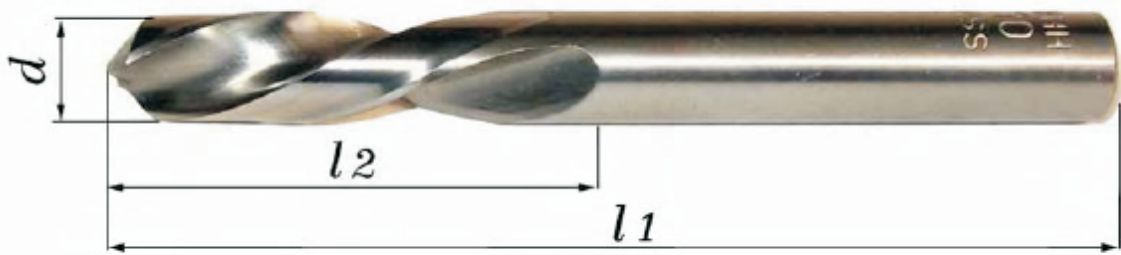

Baidon profi / top NWK^m*

PN-86/M-59601; DIN 1897 LN

Wiertła kręte lewotnące krótkie z chwytem walcowym wykonane technologią szlifowania.

Short twist left's cutting drills with cylindrical shank made by grinding method.

Kurze Spiralbohrer linksschneidend mit Zylinderschaft, geschliffen.

Спиральные сверла левые короткие с цилиндрическим хвостовиком, изготовлены методом шлифования.

Pierwsza część kodu / First part of code / Kode - erster Teil / Первая часть кода