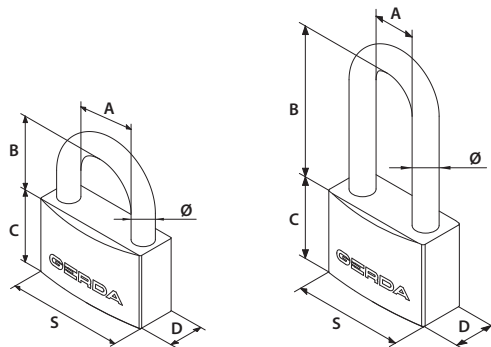

KŁÓDKI PAŁĄKOWE ŻELIWNE GERDA IRON LINE KZZS

KOLOR

PARAMETRY TECHNICZNE

- korpus z żeliwa
- pałąk utwardzany
- zamknięcie typu zatrzaskowego
- zwiększona odporność na korozję

GERDA CLASS GERDA CLASS

OPIS							KOD EAN	INDEKS
IRON LINE KZZS S40 Kłódka pałåkowa żeliwna, czarny, pudełko	38	6	21	24	34	17	590672660236 6	OKZP0004000.06130P