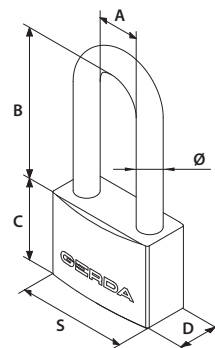

KŁÓDKI PAŁĄKOWE ŻELIWNE GERDA IRON LINE KZZS

KOLOR

PARAMETRY TECHNICZNE

- korpus z żeliwa
- pałęk utwardzany
- zamknięcie typu zatrzaskowego
- zwiększona odporność na korozję

OPIS							KOD EAN	INDEKS
IRON LINE KZZS S30 Kłódka pałękowa żeliwna, czarny, pudełko	32	5	15,5	17	30	15	590672660235 9	0KZP0003000.06130P