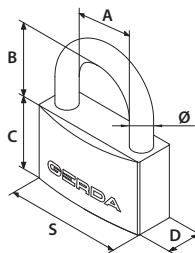

KŁÓDKI PAŁĄKOWE ŻELIWNE GERDA IRON LINE KZZS

KOLOR

PARAMETRY TECHNICZNE

- korpus z żeliwa
- pałęk utwardzany
- zamknięcie typu zatrzaskowego
- zwiększona odporność na korozję

OPIS							KOD EAN	INDEKS
IRON LINE KZZS S30 Kłódka pałękowa żeliwna, czarny, pudełko	32	5	15,5	17	30	15	590672660235 9	0KZP0003000.06130P