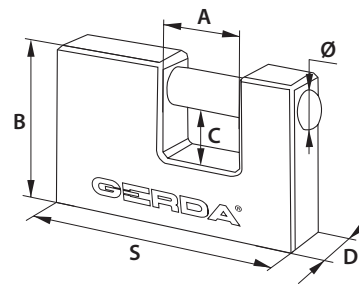

KŁÓDKI TRZPIENIOWE ŻELIWNE GERDA KZZT

KOLOR

PARAMETRY TECHNICZNE

- korpus z żeliwa
- trzpień utwardzany
- zamknięcie typu zatraskowego
- zwiększona odporność na korozję

GERDA CLASS GERDA CLASS

OPIS							KOD EAN	INDEKS
IRON LINE KZZT T50 Kłódka trzpieniowa żeliwna, czarny, pudełko	50	8	14	38	9	15	590220317787 7	OKZT0005000.06130P