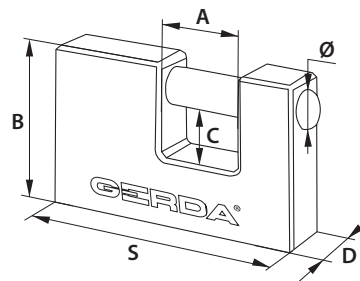

KŁÓDKI TRZPIENIOWE ŻELIWNE GERDA KZZT

KOLOR

PARAMETRY TECHNICZNE

- korpus z żeliwa
- trzpień utwardzany
- zamknięcie typu zatraskowego
- zwiększona odporność na korozję

OPIS							KOD EAN	INDEKS
IRON LINE KZZT T90 Kłódka trzpieniowa żeliwna, czarny, pudełko	90	12	36	58	17	18	590220317793 8	OKZT0009000.06230P