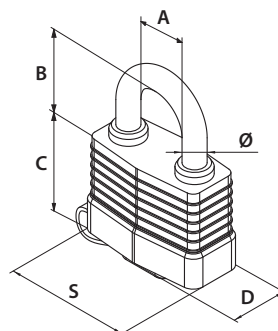

KŁÓDKI PAŁĄKOWE STALOWE MODUŁOWE GERDA AQUA MODUS KSM A

KOLOR

PARAMETRY TECHNICZNE

- korpus wykonany z płytek z utwardzanej stali, w osłonie zapewniającej ochronę przed trudnymi warunkami atmosferycznymi
- pałąk ze stali hartowanej
- zamknięcie typu zatraskowego
- obustronne ryglowanie pałąka
- zaśleпка chroniąca mechanizm zamykania
- zwiększona odporność na kurz i zanieczyszczenia

OPIS	 S	 Ø	 A	 B	 C	 D	KOD EAN	INDEKS
AQUA MODUS KSM S55A Kłódka stalowa pałąkowa w osłonie ochronnej, granatowy, blister	58,0	10,5	23,0	39,5	43,0	33,5	590220317927 7	0KPP0QM5500.56230B