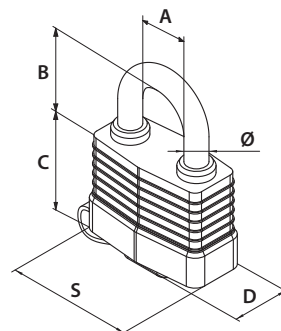

KŁÓDKI PAŁĄKOWE STALOWE MODUŁOWE GERDA AQUA MODUS KSM A

KOLOR

PARAMETRY TECHNICZNE

- korpus wykonany z płytek z utwardzanej stali, w osłonie zapewniającej ochronę przed trudnymi warunkami atmosferycznymi
- pałęk ze stali hartowanej
- zamknięcie typu zatraskowego
- obustronne ryglowanie pałęka
- zaśleпка chroniąca mechanizm zamykania
- zwiększona odporność na kurz i zanieczyszczenia

GERDA CLASS GERDA CLASS

OPIS	 S	 Ø	 A	 B	 C	 D	KOD EAN	INDEKS
AQUA MODUS KSM S70A Kłódka stalowa pałękowa w osłonie ochronnej, granatowy, blister	75,0	13,5	27,5	47,0	53,0	40,0	590220317929 1	0KPP0QM7000.56330B