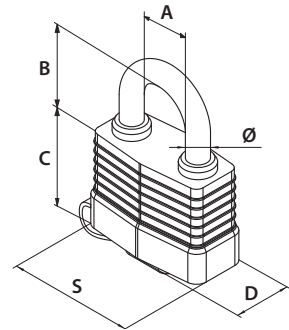

KŁÓDKI PAŁĄKOWE STALOWE MODUŁOWE GERDA AQUA MODUS KSM A

KOLOR

GRANAT

PARAMETRY TECHNICZNE

- korpus wykonany z płytek z utwardzanej stali, w osłonie zapewniającej ochronę przed trudnymi warunkami atmosferycznymi
- pałąk ze stali hartowanej
- zamknięcie typu zatrzaskowego
- obustronne ryglowanie pałąka
- zaślepka chroniąca mechanizm zamykania
- zwiększona odporność na kurz i zanieczyszczenia

GERDA CLASS GERDA CLASS

OPIS							KOD EAN	INDEKS
AQUA MODUS KSM S35A Kłódka stalowa pałąkowa w osłonie ochronnej, granatowy, blister	38,0	7,0	12,5	20,0	31,5	24,0	590220317923 9	OKPPOQM3500.56130B